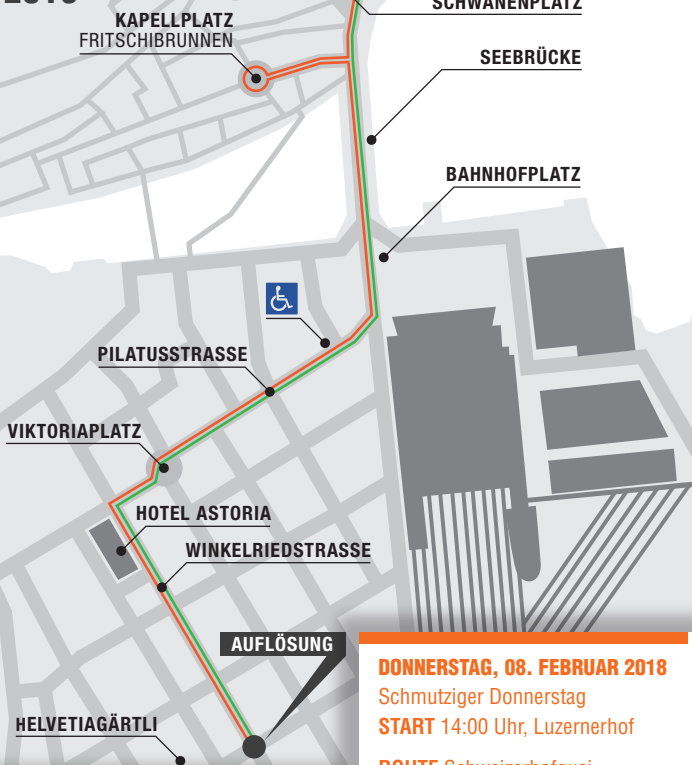

NEUE UMZUGSRUTE

DER LOZÄRNER FASNACHTSUMZÜGE 2018

MONTAG, 12. FEBRUAR 2018

Güdimontag

START

14:00 Uhr, Luzernerhof

ROUTE

Schweizerhofquai > Schwanenplatz >
Seebrücke > Bahnhofplatz
> Pilatusstrasse > Viktoriaplatz >
Winkelriedstrasse > Waldstätterstrasse

WEY-KUTSCHE UND -FROSCH

Am Güdimontag, dem Ehrentag
der Wey-Zunft, wird der Umzug
von der Wey-Kutsche und
dem Wey-Frosch eröffnet.

DONNERSTAG, 08. FEBRUAR 2018

Schmutziger Donnerstag

START 14:00 Uhr, Luzernerhof

ROUTE Schweizerhofquai >

Schwanenplatz > Kapellplatz > Fritschibrunnen > Seebrücke > Bahnhofplatz > Pilatusstrasse > Viktoriaplatz > Winkelriedstrasse > Waldstätterstrasse

FRITSCHIWAGEN

Der Fritschiumzug am Schmutzigen
Donnerstag wird durch den Bruder
Fritschi mit seinem Gefolge und dem
prächtig geschmückten Fritschiwagen
der Zunft zu Safran, Luzern eröffnet.

**ROUTENPLAN
DOWNLOADEN
UNTER:**

www.lfk.ch